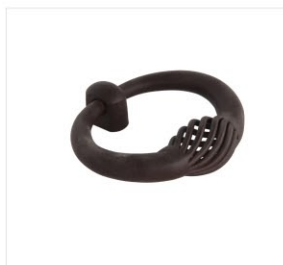

■ Door guard

■ Spring type doorstop

■ Door stop 01

■ Door stop 02

■ Door stop 03

■ Sleeved letter plate

■ Letter plate cowl

■ Retro-fit letter plate

■ Retro-fit inner tidy

■ Garage door lock

■ Indicator bolt

■ Hook lock

■ Bolt lock

■ Cupboard lock

■ Barrel bolt

■ Triangle part

■ Latch 91260

■ Jana

■ History

■ Lars

■ Montage-set

■ Frame fixings

■ Anchor bolt

■ Door knocker

■ Door knob

■ Roller catch

■ Heavy duty magnetic catch

■ Plastic numeral

■ Door viewer

■ LX 267

■ LX 252

■ LX 250